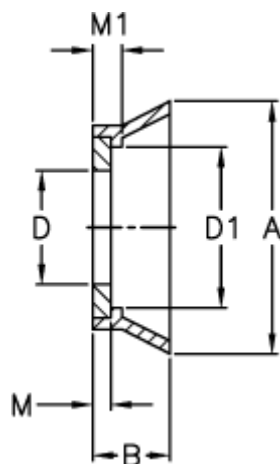

Varenummer: 03601025
Beskrivelse: Gummitætning RELS 25

Mål

A = 53.3
B = 12.7
D = 25.25
D1 = 33.8
M = 1.50
M1 = 2.3